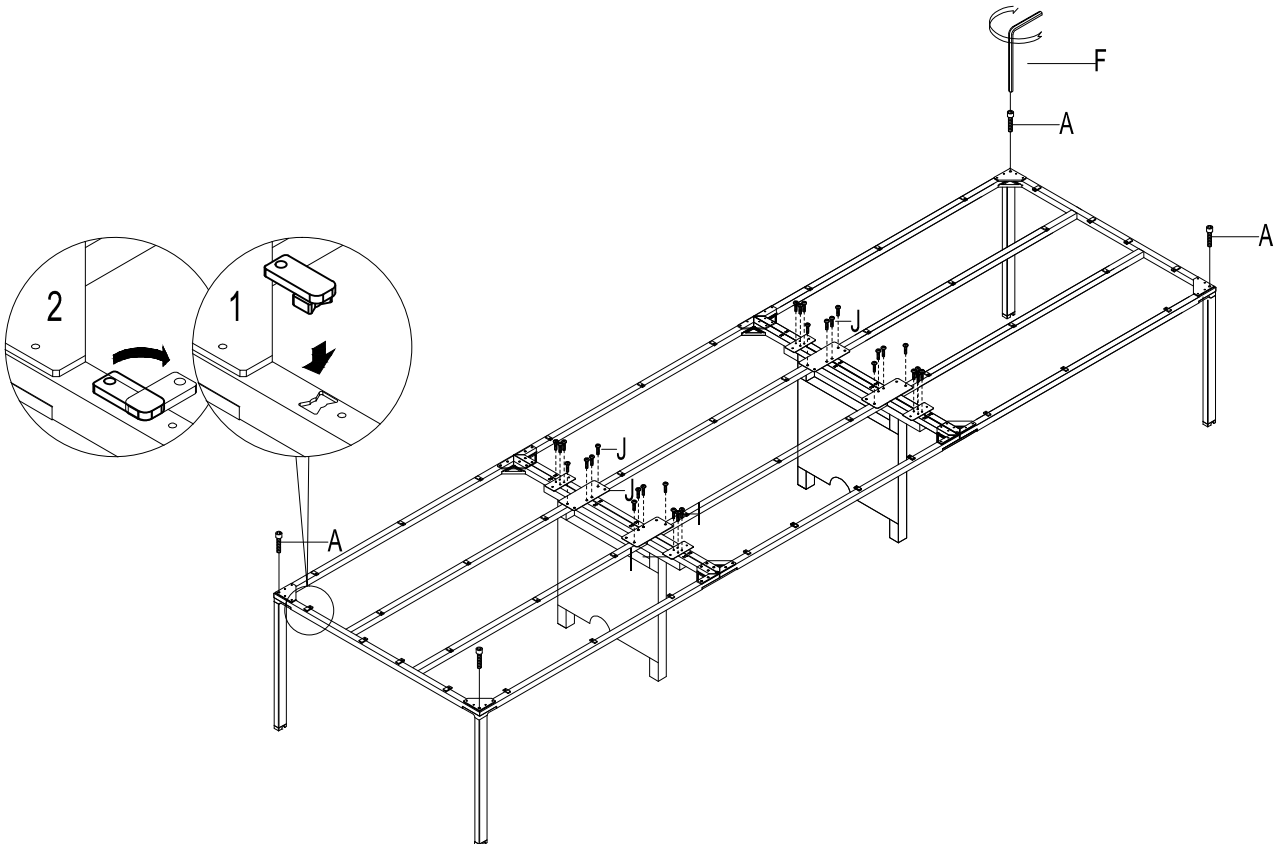

Assembly Instructions

MODEL NO.:S403

A	E	F	I	J	B2	G2	H2	I2	J2	K2	L2	N2	O2
 M8*35 5PCS	 M4*15 88PCS	 1PCS	 170*90 4SET	 140*70 4SET	 60PCS	 M8*20 41PCS	 M6*40 33PCS	 4SET	 M8*12 8PCS	 4MM 1PCS	 5MM 1PCS	 4SET	 M8*12 8PCS

1

Carton	Item info.
1/4	Desk top(1x), Frame(1x), Frame(2x)
2/4	Desk top(1x), Frame(1x), Frame(2x),hardware kit pack
3/4	Desk top(1x), Frame(1x)
4/4	Middle support leg(2x)

2

Assembly Instructions

MODEL NO.:S403

A	E	F	I	J	B2	G2	H2	I2	J2	K2	L2	N2	O2
 M8*35 5PCS	 M4*15 88PCS	 1PCS	 170*90 4SET	 140*70 4SET	 60PCS	 M8*20 41PCS	 M8*40 33PCS	 4SET	 M8*12 8PCS	 4MM 1PCS	 5MM 1PCS	 4SET	 M8*12 8PCS

3

4