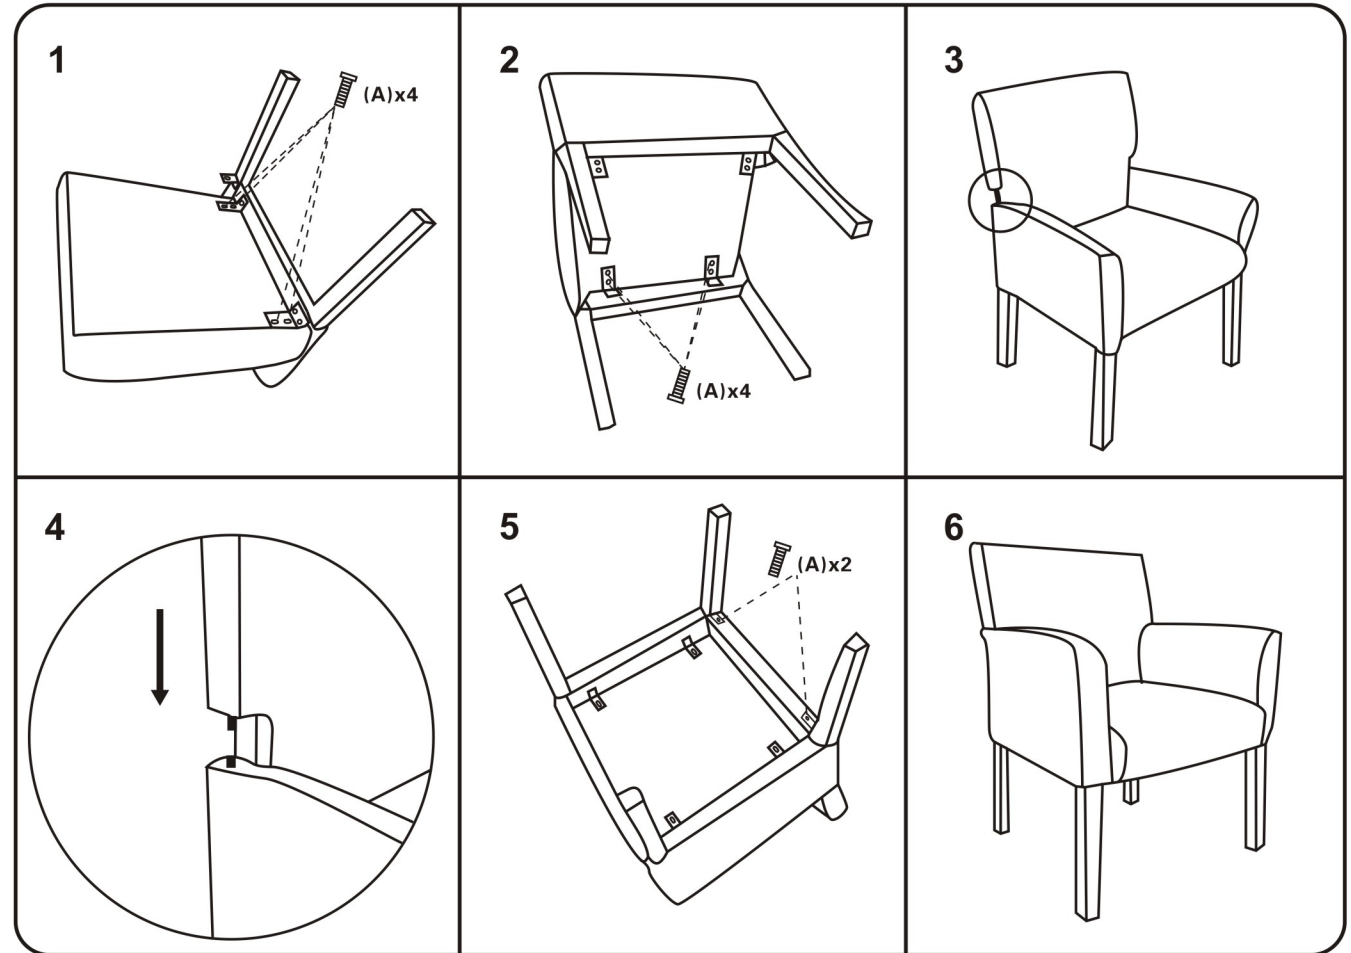

Please unscrew all hardware
from cushion before assembly.

Por favor de destornillar todos los tornillos
del cojin antes de assamblar la silla

MODEL : B619 B629 B639 B649 B659 B669

	
	
(A)x10	 M6*25
(B)x1	 Allen Key